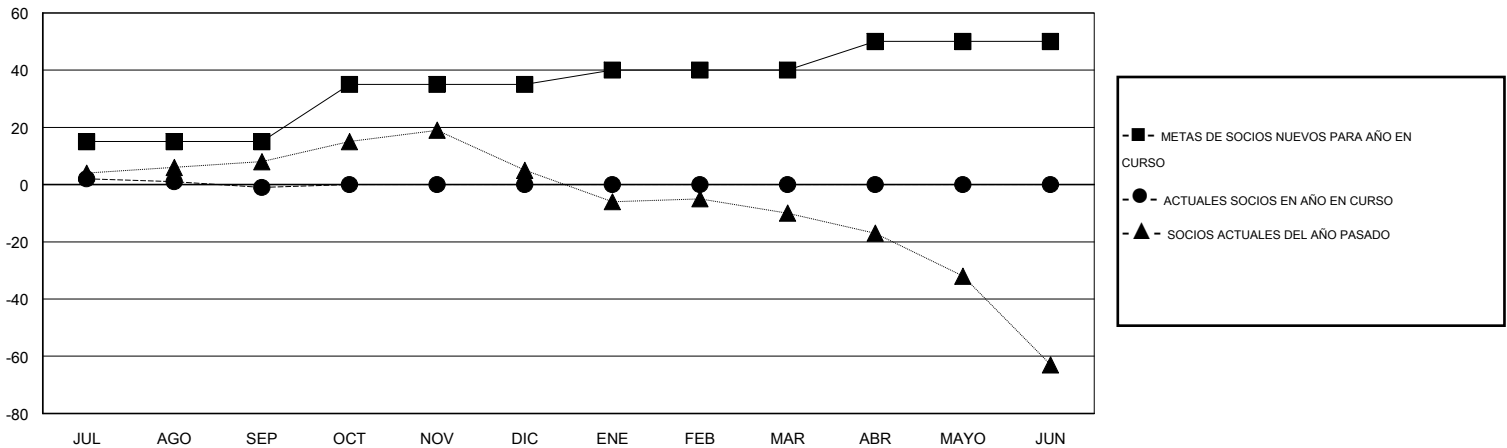

MONTHLY MEMBERSHIP PROGRESS REPORT

District T 4

Results as of: 9/30/2016

GMT: Pedro Marrello

UBICACIÓN CHILE

GMT DE AE 3

Clubes					socios				
RESULTADOS DE 2016-2017					RESULTADOS DE 2016-2017				
TRIMESTRE	META DE CLUBES NUEVOS	NUEVOS CLUBES	CLUBES DADOS DE BAJA	GANANCIA/PÉRDIDA NETA	TRIMESTRE	META DE SOCIOS NUEVOS	SOCIOS FUNDADORES Y SOCIOS AÑADIDOS	SOCIOS DADOS DE BAJA	GANANCIA/PÉRDIDA NETA
JUL/AGO/SEP	0	0	0	0	JUL/AGO/SEP	15	29	30	-1
OCT/NOV/DIC	1	0	0	0	OCT/NOV/DIC	20	0	0	0
ENE/FEB/MAR	0	0	0	0	ENE/FEB/MAR	5	0	0	0
ABR/MAYO/JUN	1	0	0	0	ABR/MAYO/JUN	10	0	0	0

METAS Y CIFRA ACUMULATIVA DE CLUBES NUEVOS

METAS Y CIFRA ACUMULATIVA DE SOCIOS

CLUBES DADOS DE BAJA: 0	14 CLUBS OF 44 AÑADIERON 1 O MÁS SOCIOS NUEVOS	DISTRIBUCIÓN POR SEXO
		MASCULINO 608 (64.41%)
		FEMENINO 336 (35.59%)
SOCIOS DADOS DE BAJA	CLIC AQUÍ PARA DATOS DE SALUD DE CLUB	SOCIOS EN UNIDAD FAMILIAR 357
FALLECIDOS 1		CABEZA DE FAMILIA 173
CLUB CANCELADO 0		NO ES CABEZA DE FAMILIA 184
OTRO 29		
TOTAL 30		