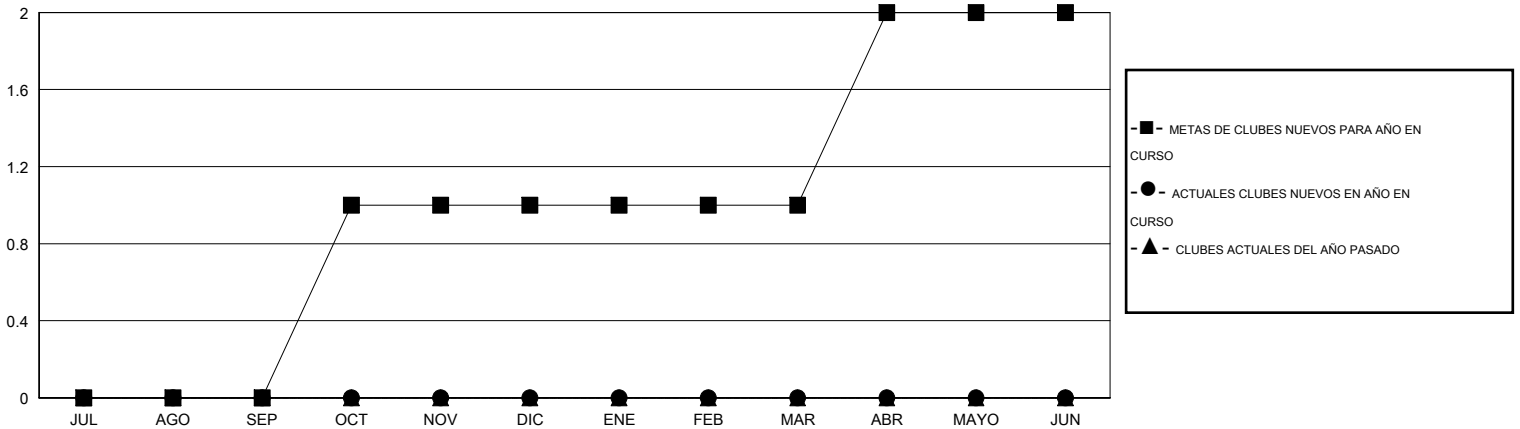

MONTHLY MEMBERSHIP PROGRESS REPORT

District T 4

Results as of: 9/30/2016

GMT: Pedro Marrello

UBICACIÓN CHILE

GMT DE AE 3

Clubes					socios				
RESULTADOS DE 2016-2017					RESULTADOS DE 2016-2017				
TRIMESTRE	META DE CLUBES NUEVOS	NUEVOS CLUBES	CLUBES DADOS DE BAJA	GANANCIA/PÉRDIDA NETA	TRIMESTRE	META DE SOCIOS NUEVOS	SOCIOS FUNDADORES Y SOCIOS AÑADIDOS	SOCIOS DADOS DE BAJA	GANANCIA/PÉRDIDA NETA
JUL/AGO/SEP	0	0	0	0	JUL/AGO/SEP	15	29	30	-1
OCT/NOV/DIC	1	0	0	0	OCT/NOV/DIC	20	0	0	0
ENE/FEB/MAR	0	0	0	0	ENE/FEB/MAR	5	0	0	0
ABR/MAYO/JUN	1	0	0	0	ABR/MAYO/JUN	10	0	0	0

METAS Y CIFRA ACUMULATIVA DE CLUBES NUEVOS

METAS Y CIFRA ACUMULATIVA DE SOCIOS

CLUBES DADOS DE BAJA: 0	14 CLUBS OF 44 AÑADIERON 1 O MÁS SOCIOS NUEVOS	DISTRIBUCIÓN POR SEXO
		MASCULINO 608 (64.41%)
		FEMENINO 336 (35.59%)
SOCIOS DADOS DE BAJA	CLIC AQUÍ PARA DATOS DE SALUD DE CLUB	SOCIOS EN UNIDAD FAMILIAR 357
FALLECIDOS 1		CABEZA DE FAMILIA 173
CLUB CANCELADO 0		NO ES CABEZA DE FAMILIA 184
OTRO 29		
TOTAL 30		